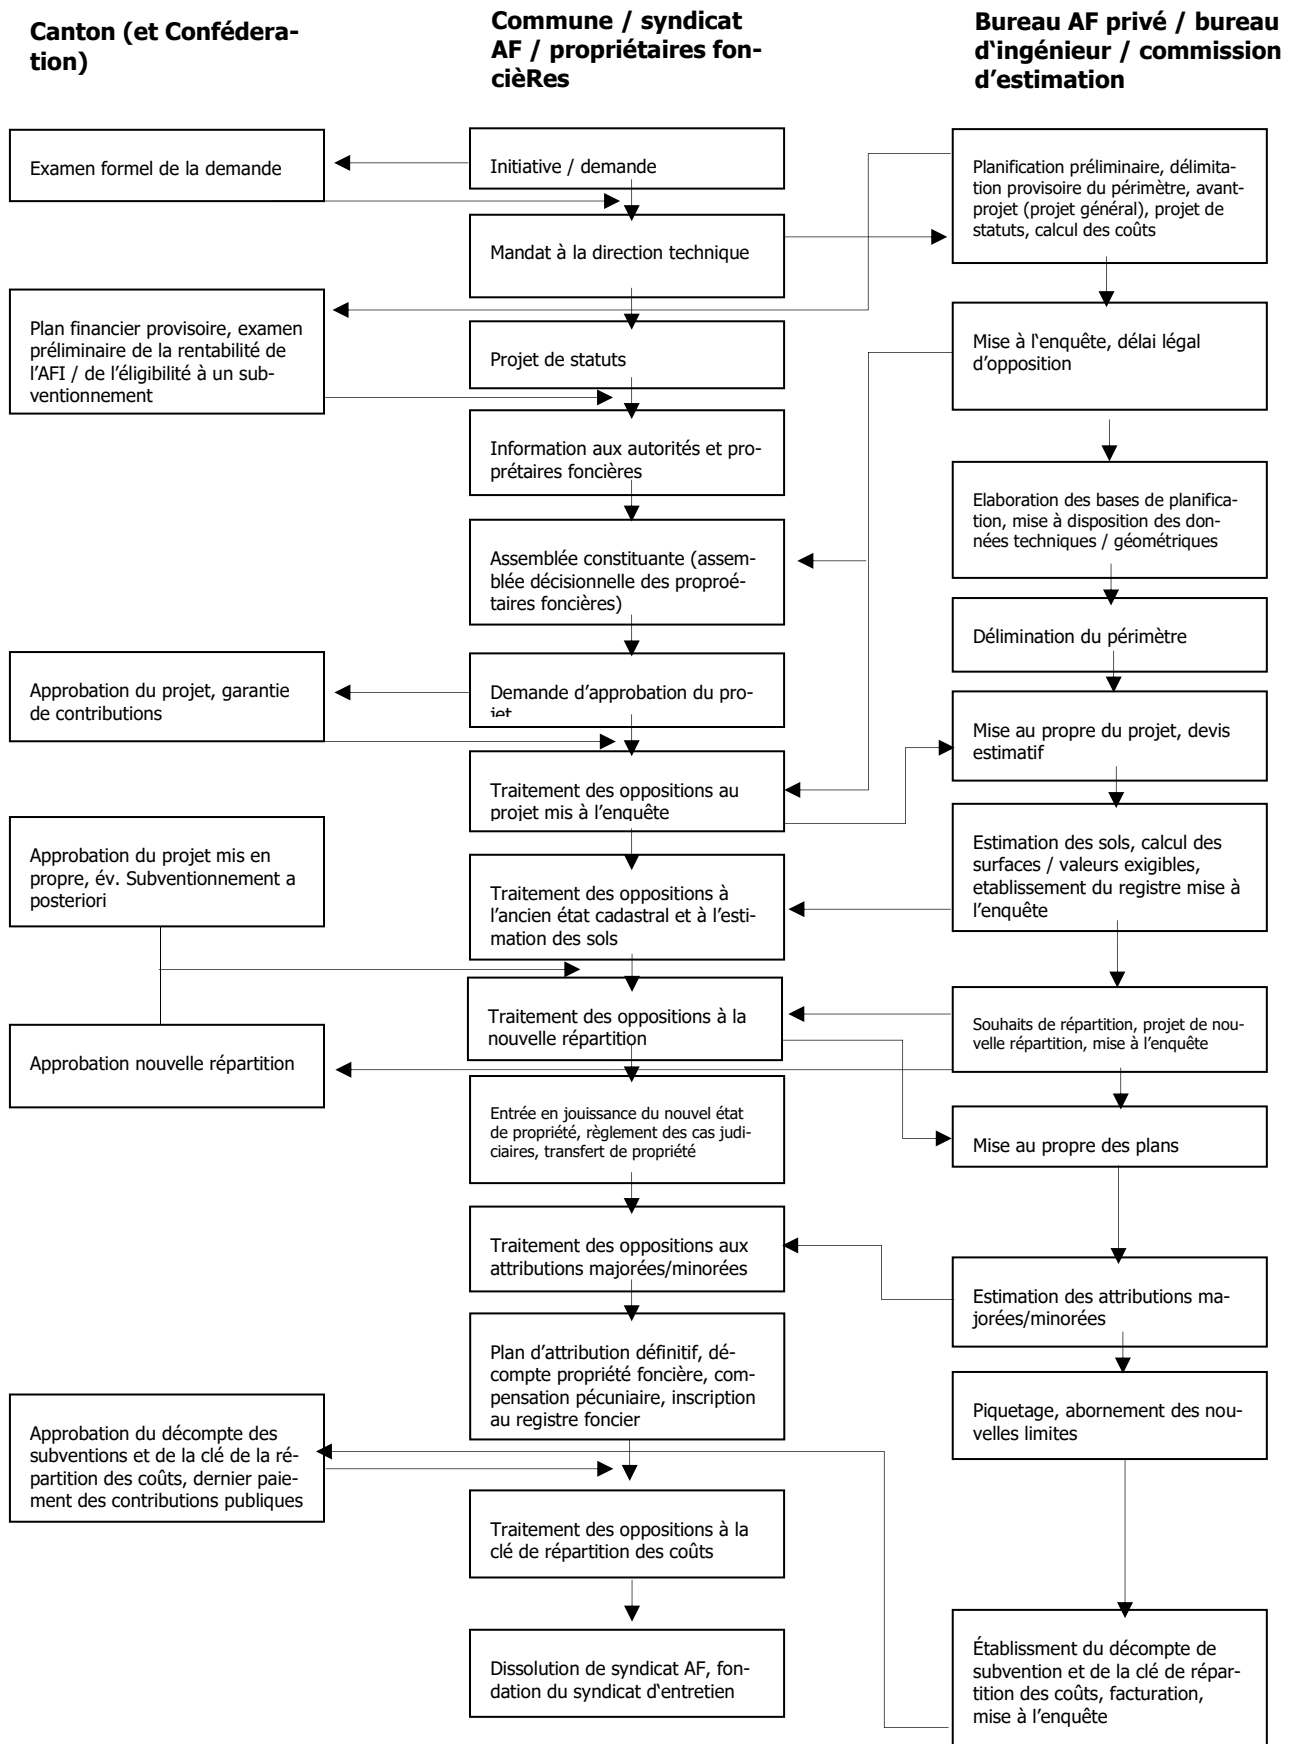

## Amélioration foncière intégrale – Schéma du déroulement de la procédure

Déroulement d'après Calörtscher in Güttinger, D.,E. (2003). Optimierung der landwirtschaftlichen Nutzungsstrukturen durch das Verfahren der Nutzungsumlegung. Dissertation. ETH Zürich.